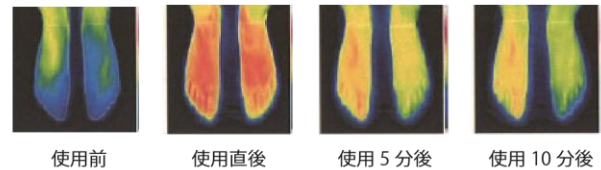

## ファインバブル「ISO 20480-1:2017」について

「ファインバブル」は、国際標準化機構（ISO）で定義され分類される微細な気泡の固有名称です。  
この「ファインバブル」とは、気泡の直径により  
①マイクロサイズの「マイクロバブル」  
②ナノサイズの「ウルトラファインバブル」の  
2種類に分類されています。

## 2 驚きのテスト結果と、さまざまなファインバブルの効果

### ■皮膚の水分量テスト

皮膚の水分量を測定すると、バブル水と水道水に比べて、水分量が高いままとなる。水道水は、使用前に対して、使用10分後は-16.7%水分量が上がっている一方、バブル水は、使用前に比べて使用10分後水分量が5.3%と水分量が維持されるため、保湿効果が期待できます。

### ■血行促進

バブル水によって、血行促進効果で使用後も体温が下がりにくく、お風呂の後の湯冷めがしにくい効果が期待できます。