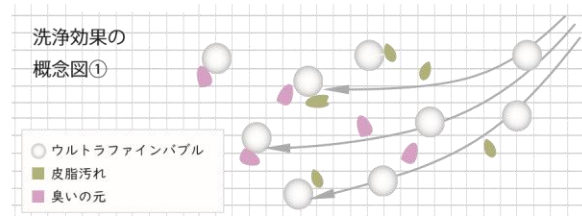

■衣類の洗浄効果と臭気抑制

ウルトラファインバブル水が衣類に付着した皮脂汚れや、においの元を取り除くので、水道水を使用した場合に比べて汚れが落ちやすくなる効果が期待できます。