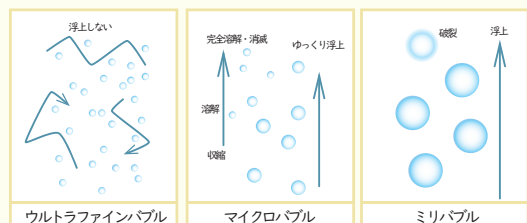

# ファインバブルで暮らしの悩みをやさしくケア ULTRA Fine Bubble

ウルトラファインバブル発生装置 バブルマイスター Be-Life

Anyti Bubble-Meister Be-Life  
20A用 重量：約1kg  
本体サイズ：137mm×50mm×50mm

- ・トイレの洗浄水で  
利用するとお掃除が楽に
- ・台所、洗面台の排水管の洗浄に

画像はイメージです

## 突然ですが、暮らしに欠かせない「水」で このような悩みの経験は御座いませんか？

- ・水まわりの掃除が大変。トイレや台所などで、カビ、細菌など臭いや汚れが気になる。
- ・洗濯しているのに白い衣類が黒ずみ、臭いがとれない。洗濯槽がすぐ汚れてしまう。
- ・お風呂で洗っていても、汚れがおちにくい。頭皮や皮脂がべたつく。
- ・肌荒れしやすく使えるボディソープ等気を付けている。

カビ

赤サビ

## 1 ウルトラファインバブル Be-Life で住まいにも身体にも。期待される優れた効果。

Be-Lifeでつくる「ウルトラファインバブル」は、一般的に知られている「マイクロバブル」に比べて、泡が小さく浮きあがってこないため、長期間 水の中に滞まるのが特徴です。  
たくさんの「ウルトラファインバブル」が含まれた水を利用すると、毛穴の汚れを吸着しきれいにする効果や保湿効果が期待できます。  
また、水まわりの付着汚れ、洗剤残り、ヌメリ、黒カビのような、家中の住まいの汚れを洗濯するたびにセルフ洗浄します。

## ファインバブル「ISO 20480-1:2017」について

「ファインバブル」は、国際標準化機構（ISO）で定義され分類される微細な気泡の固有名称です。  
この「ファインバブル」とは、気泡の直径により  
①マイクロサイズの「マイクロバブル」  
②ナノサイズの「ウルトラファインバブル」の  
2種類に分類されています。