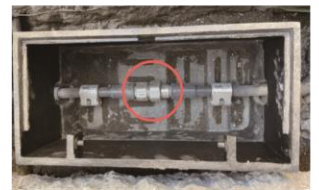

■認証と施工事例

施工性が非常に良く新築・リフォームを問わず設置可能です。Be-Lifeは、公益社団法人日本水道協会の認証を取得しています。

リフォームによるBe-Life設置画像

【販売】 お求め・ご相談は信頼とサービスの行き届いた当社へ

北海ホームメンテナンス(有)

〒062-0042 札幌市豊平区福住2条11丁目2-18

011-376-1285(代)/011-376-1286(FAX)

公式サイト

【製造元】

株式会社富士計器
北海道釧路市星が浦大通り4丁目5番51号