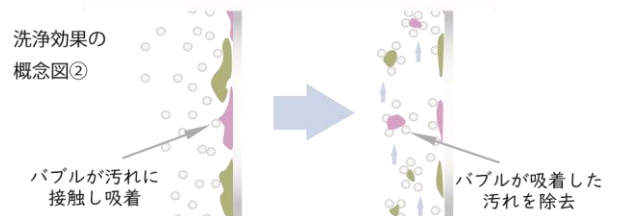

### ■皮膚の水分量テスト

皮膚の水分量を測定すると、バブル水と水道水に比べて、水分量が高いままとなる。水道水は、使用前に対して、使用10分後は-16.7%水分量が上がっている一方、バブル水は、使用前に比べて使用10分後水分量が5.3%と水分量が維持されるため、保湿効果が期待できます。

### ■血行促進

バブル水によって、血行促進効果で使用後も体温が下がりにくく、お風呂の後の湯冷めがしにくい効果が期待できます。

### ■衣類の洗浄効果と臭気抑制

ウルトラファインバブル水が衣類に付着した皮脂汚れや、においの元を取り除くので、水道水を使用した場合に比べて汚れが落ちやすくなる効果が期待できます。

### ■各種汚れの洗浄効果

ウルトラファインバブル水が洗濯槽の付着汚れ、洗剤残り、ヌメリ、黒カビを洗濯するたびに洗浄します。毛穴や皮脂汚れもナノサイズの泡が、かき出します。洗浄効果が高い為、節水効果も期待できます。