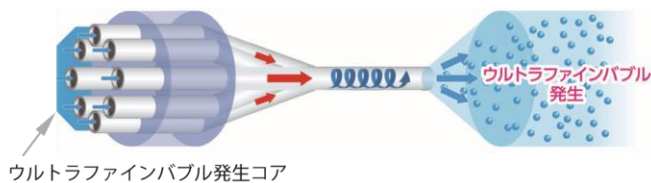

### ■衣類の洗浄効果と臭気抑制

ウルトラファインバブル水が衣類に付着した皮脂汚れや、においの元を取り除くので、水道水を使用した場合に比べて汚れが落ちやすくなる効果が期待できます。

### ■各種汚れの洗浄効果

ウルトラファインバブル水が洗濯槽の付着汚れ、洗剤残り、ヌメリ、黒カビを洗濯するたびに洗浄します。毛穴や皮脂汚れもナノサイズの泡が、かき出します。洗浄効果が高い為、節水効果も期待できます。

### ■ウルトラファインバブル生成イメージ

水が、ウルトラファインバブル発生コアを通過する際に旋回流を起こすことで、水に含まれる空気をバブル化し、ウルトラファインバブルを発生させます。