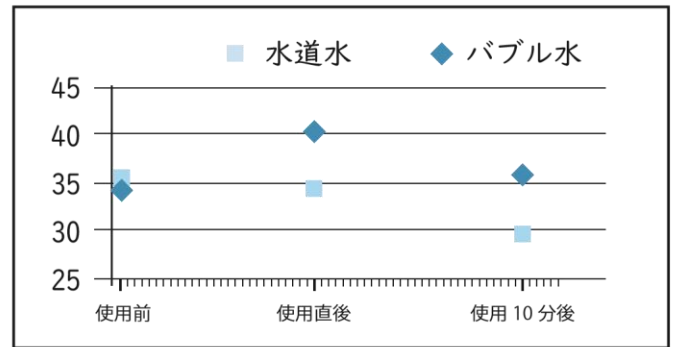

## ファインバブル「ISO 20480-1:2017」について

「ファインバブル」は、国際標準化機構（ISO）で定義され分類される微細な気泡の固有名称です。  
この「ファインバブル」とは、気泡の直径により  
①マイクロサイズの「マイクロバブル」  
②ナノサイズの「ウルトラファインバブル」の  
2種類に分類されています。

## 2 驚きのテスト結果と、さまざまなファインバブルの効果

### ■皮膚の水分量テスト

皮膚の水分量を測定すると、バブル水と水道水に比べて、水分量が高いままとなる。水道水は、使用前に対して、使用10分後は-16.7%水分量が上がっている一方、バブル水は、使用前に比べて使用10分後水分量が5.3%と水分量が維持されるため、保湿効果が期待できます。